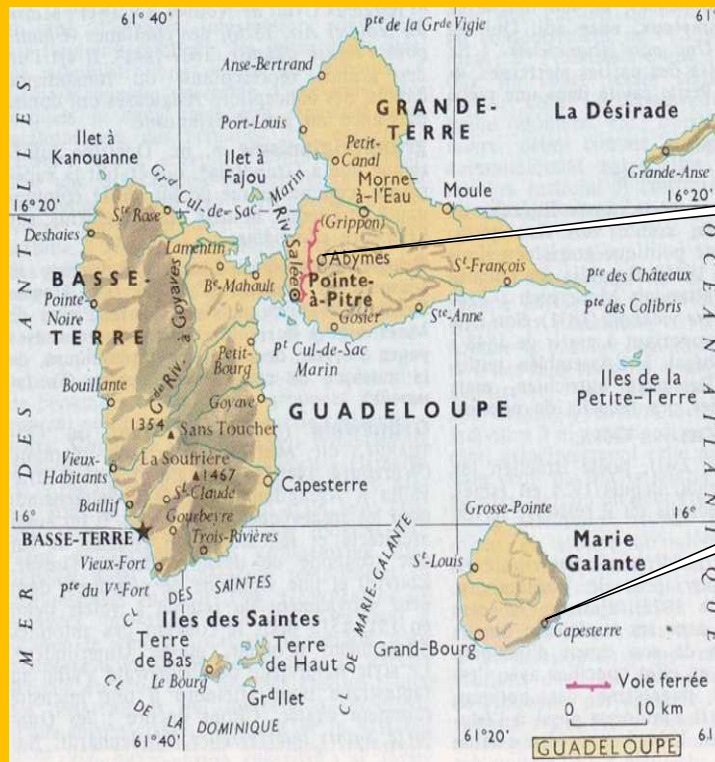

L'éducation prioritaire dans les DOM: premiers éléments

en éducation prioritaire	1982-83	1989-90	1990-91	1994-95	1997-98	1998-99	1999-2000			2006-2007			2011-2012		2015-2016	
Nb							total EP	nb ZEP	Nb REP	total EP	Nb RAR	Nb RRS	Nb collèges ECLAIR	Nb collèges RRS	Nb REP +	Nb REP
Guadeloupe			3	3	3	3	11	4	8	15	4	11	4	10	3	12
Guyane	7	9	4	4	4	4	4	4	0	23	12	11	13	8	19	10
Martinique			4	4	4	4	8	5	3	19	8	11	10	11	9	13
Réunion	0	14	17	17	17	17	19	19	0	40	19	21	20	20	21	24
DOM	7	23	28	28	28	28	42	32	11	97	43	54	47	49	52	49
France métropolitaine	355	484	526	530	530	543		663	759		211		250	752	299	691

L'exemple de la Guadeloupe : la carte en 1990

ZEP n°3

L'île de Saint-Martin, intégrée dans le département de la Guadeloupe jusqu'en juillet 2007, est devenue depuis collectivité d'outre-mer.

ZEP n°1

ZEP n°2

- **ZEP 1 Boissard, Les Abymes,** quartier en DSU : 2 écoles (1 mat. + 1 élém.)
- **ZEP 2 Capesterre de Marie Galante :** 5 écoles (1 mat. + 4 élém.) + 1 collège 'Capesterre de Marie Galante'
- **ZEP 3 Saint Martin :** 10 écoles (5 mat. + 5 élém.) + 1 collège 'Saint-Martin' + 1 LP

(Source site Ac'ADoc : Tableau statistique (TS) n° 6031)

Carte de 1994 à 1998

ZEP 97101 Les Abymes – Pointe-à-Pitre : 7 écoles (4 mat. + 3 élém.) + le collège 'Nestor de Kermadec'

ZEP 97102 Capesterre de Marie Galante : 5 écoles (1 mat. + 4 élém.) + le collège 'Capesterre de Marie Galant' désormais 'Nelson Mandela'