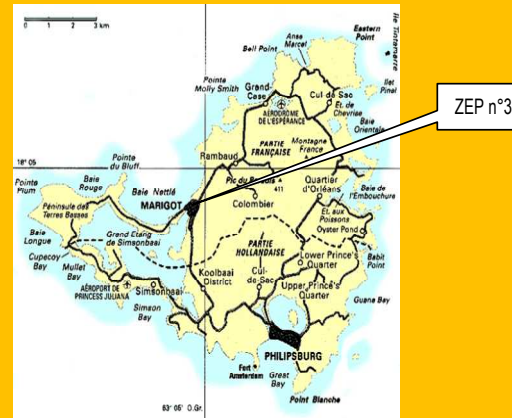

Carte de 1994 à 1998

ZEP 97101 Les Abymes – Pointe-à-Pitre : 7 écoles (4 mat. + 3 élém.) + le collège 'Nestor de Kermadec'

ZEP 97102 Capesterre de Marie Galante : 5 écoles (1 mat. + 4 élém.) + le collège 'Capesterre de Marie Galant' désormais 'Nelson Mandela'

ZEP 97103 Saint Martin, même classement qu'en 1990 : 10 écoles (5 mat. + 5 élém.) + le collège 'Saint-Martin' désormais 'Marigot' + 1 lycée polyvalent 'Marigot Saint-Martin' ; en 1997 et 1998, on compte en plus un nouveau collège et une école supplémentaire, soit au total 11 écoles, 2 collèges, 1 LPO.

(Source site Ac'Adoc : TS 6307 ; TS 6606)