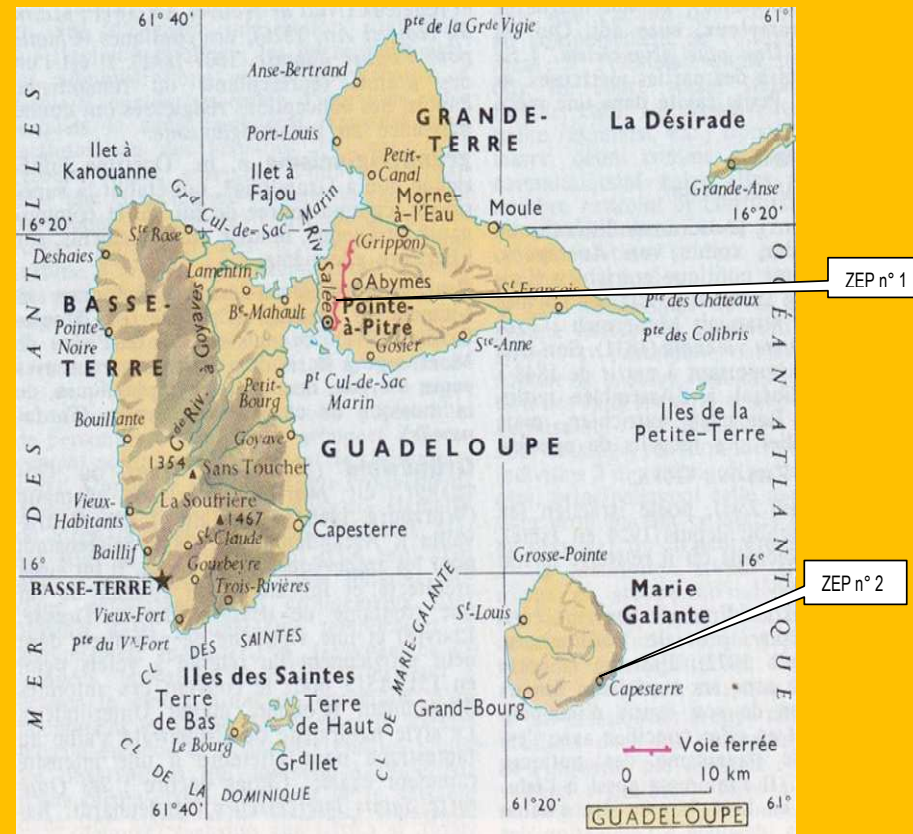

Carte de 1994 à 1998

ZEP 97101 Les Abymes – Pointe-à-Pitre : 7 écoles (4 mat. + 3 élém.) + le collège 'Nestor de Kermadec'

ZEP 97102 Capesterre de Marie Galante : 5 écoles (1 mat. + 4 élém.) + le collège 'Capesterre de Marie Galant' désormais 'Nelson Mandela'

ZEP 97103 Saint Martin, même classement qu'en 1990 : 10 écoles (5 mat. + 5 élém.) + le collège 'Saint-Martin' désormais 'Marigot' + 1 lycée polyvalent 'Marigot Saint-Martin' ; en 1997 et 1998, on compte en plus un nouveau collège et une école supplémentaire, soit au total 11 écoles, 2 collèges, 1 LPO.

(Source site Ac'Adoc : TS 6307 ; TS 6606)